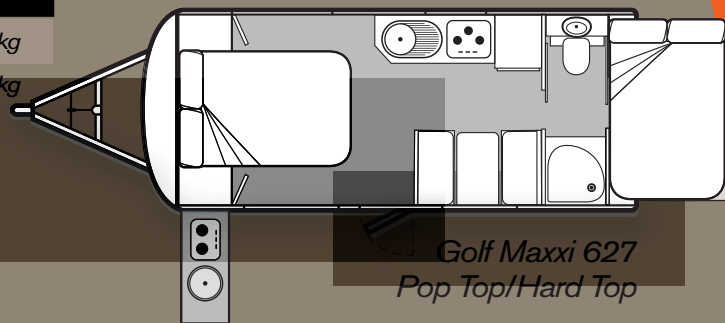

Golf Maxxi 627 Pop Top/Hard Top